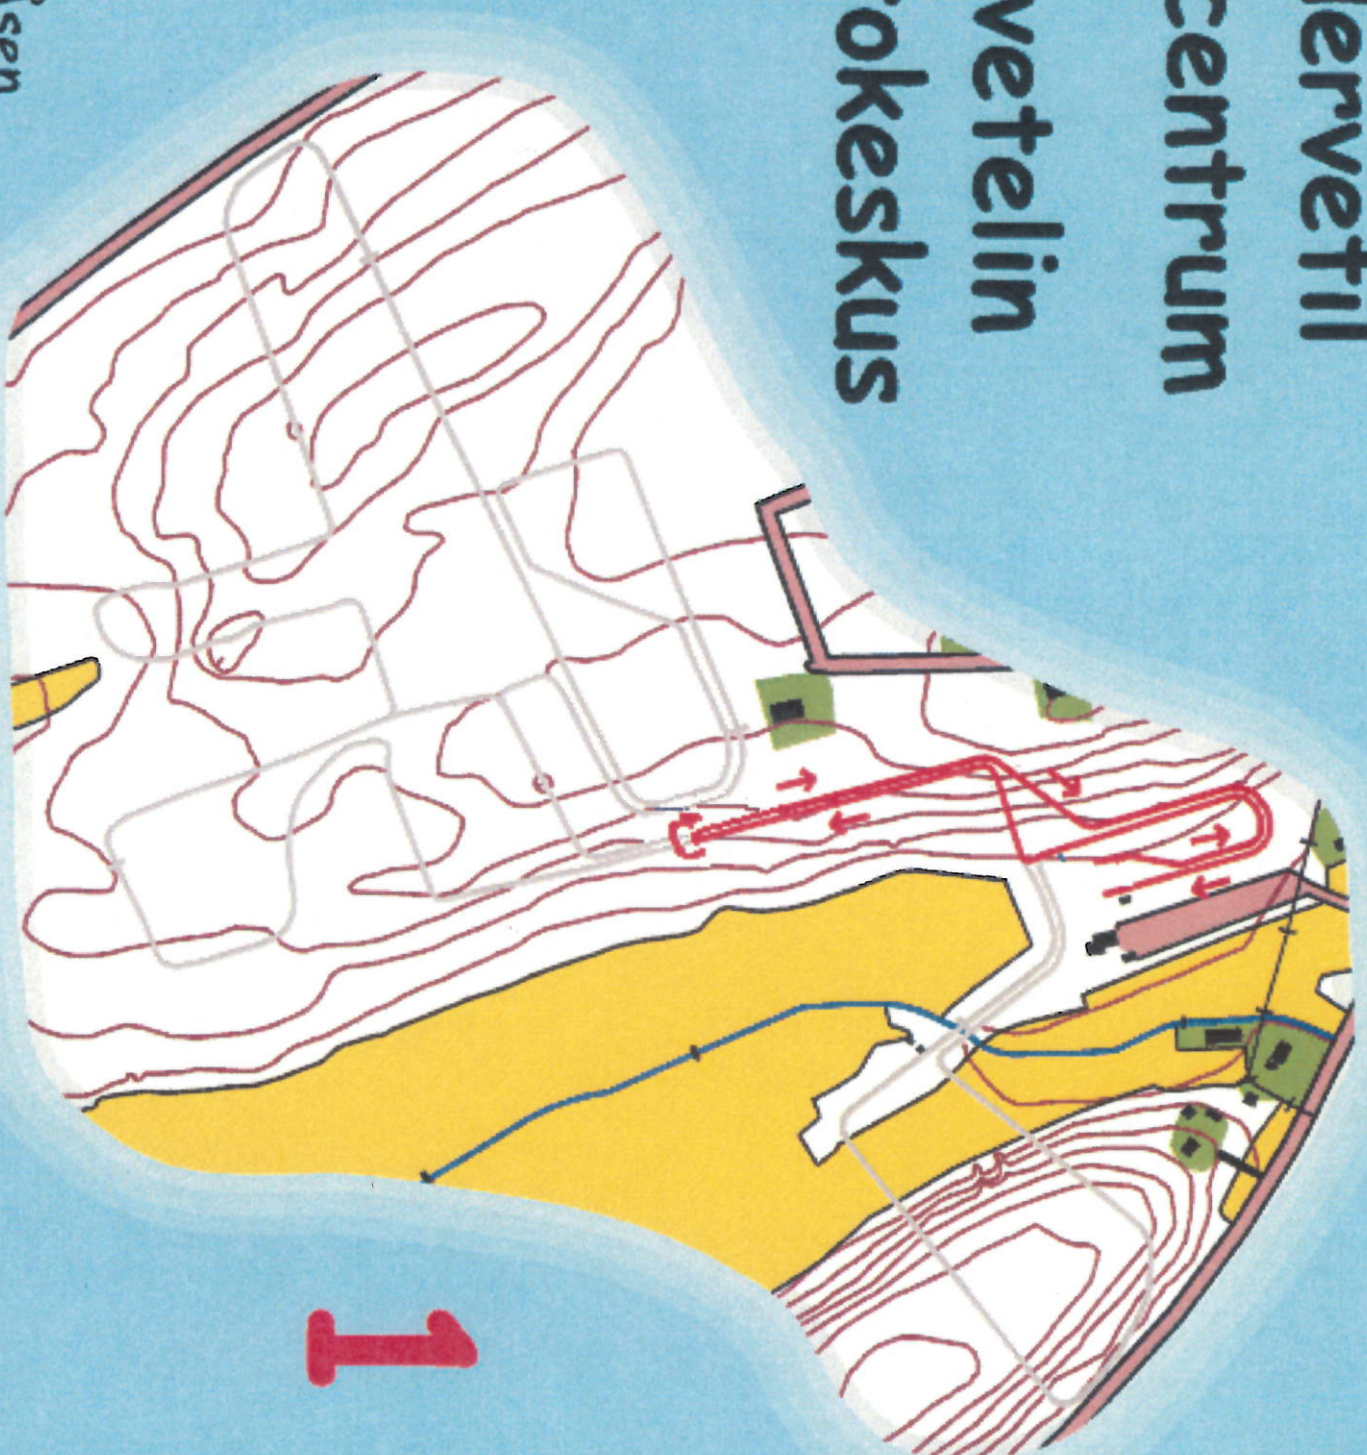

Nederveetil
Skidcentrum
Alavetelin
Hihtokeskus

1:5000
2 m

1 km

© Sk Åsen

Design / Muotoilu : Kim Slotte