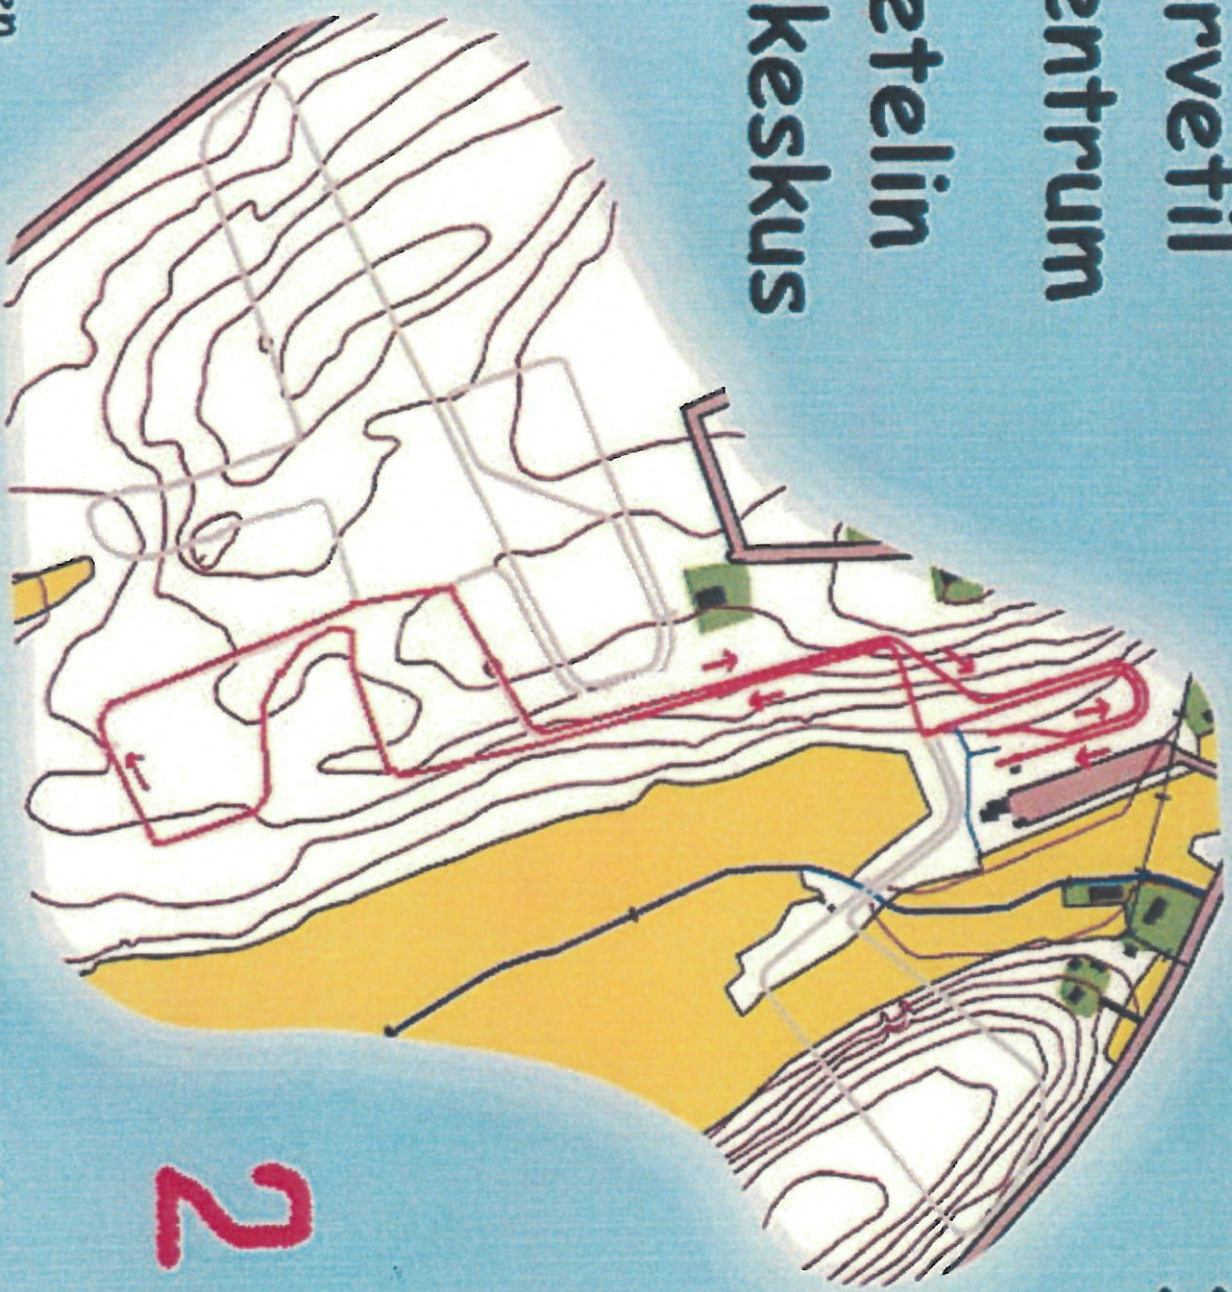

**Nederveetil**  
**Skidcentrum**  
**Alavetelin**  
**Hihtokeskus**

**1:5000**  
**2 m**

**2 km**

© Sk Åsen

Design / Muotoilu : Kim Slotte